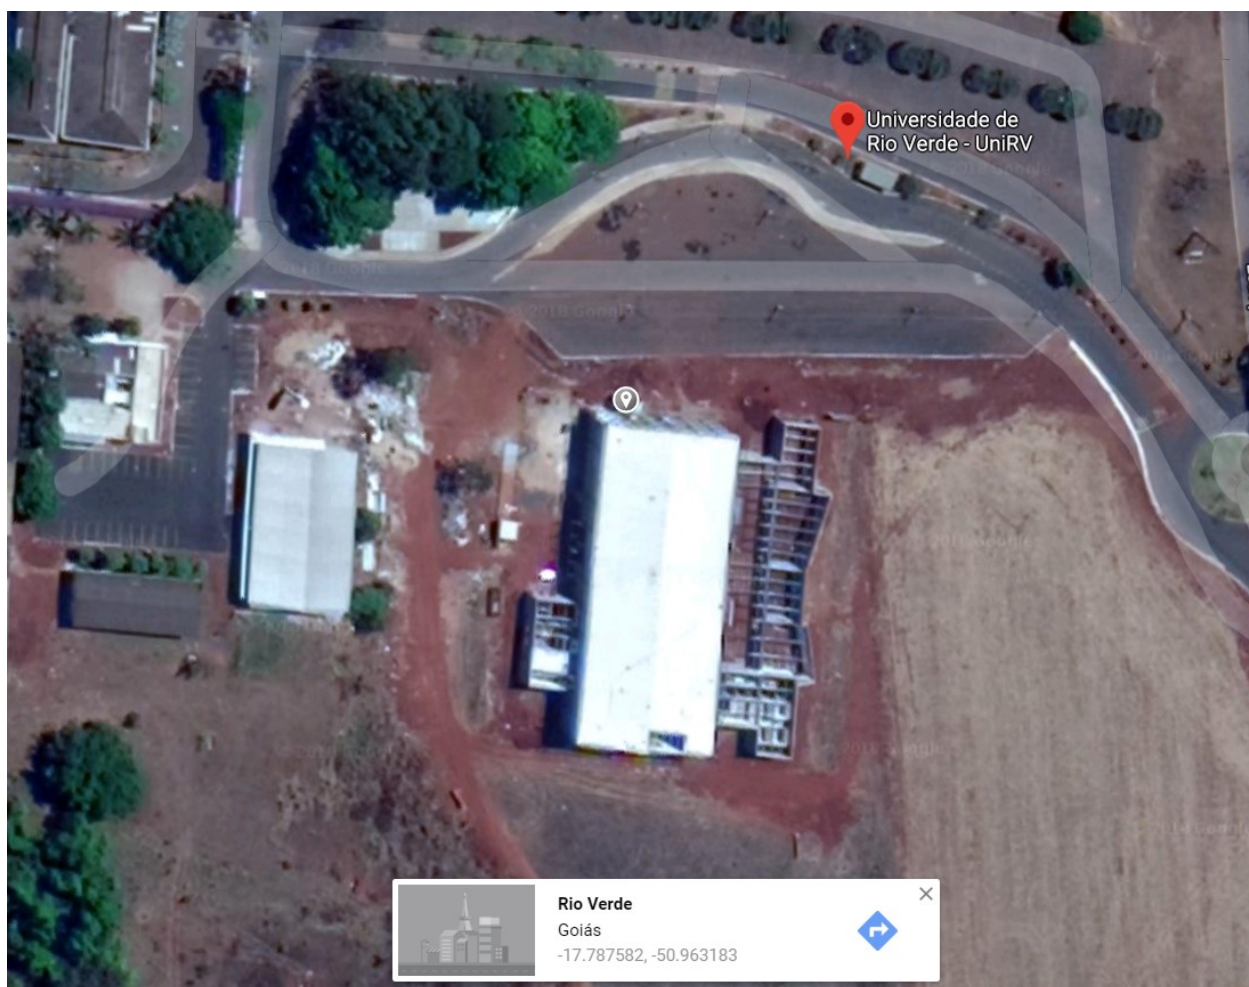

## MEMORIAL FOTOGRÁFICO

**OBRA: CENTRO DE CONVENÇÕES**

**LOCAL: UNIVERSIDADE DE RIO VERDE - RIO VERDE/GO**

FIGURA 20 – CAMARIM

## MEMORIAL FOTOGRÁFICO

**OBRA: CENTRO DE CONVENÇÕES**

**LOCAL: UNIVERSIDADE DE RIO VERDE - RIO VERDE/GO**

**FIGURA 21 – LOCALIZAÇÃO CENTRO DE CONVENÇÕES**

**LATITUDE: -17,787582**

**LONGITUDE: -50,963183**